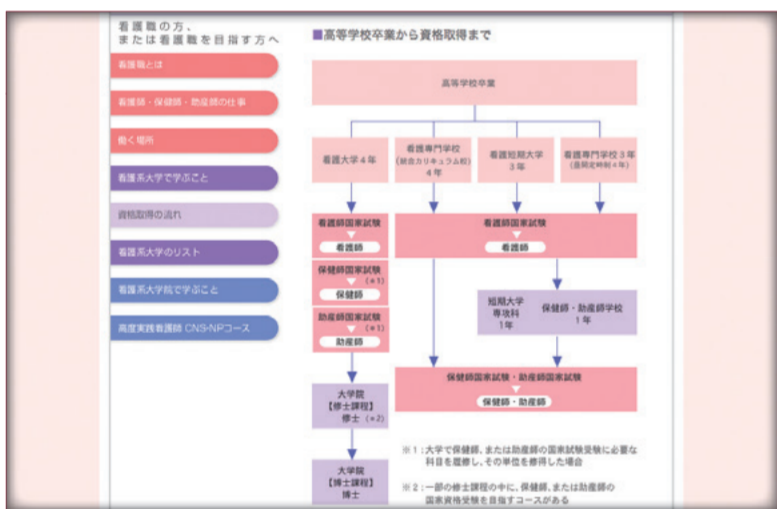

看護系大学を
めざすかたへ

自分にピッタリの大学をみつけてほしいから...

公式キャラクター
JANPUちゃん

看護系大学 専用情報サイトに アクセスしよう!

あなたに合った大学が検索できる!

フリーワードでの検索はもちろん、定員数や資格、ユニフォームの色・形からも大学を選ぶことができます。

看護職をめざす際に
ぜひ知っておきたい情報が満載!

看護師・保健師・助産師の仕事や資格取得の流れなど、看護職をめざすなら必ず知っておくべき情報がまとまっています。

大学で
看護を
学ぼう

JANPUは保健、医療、福祉の
全てに関わる
看護活動を推進します。

ザ・データベース・オブ
JANPU あなたの希望に
ぴったりの大学を
日本看護系大学協議会
会員校データベース 探せます

JANPU学園
奮闘記

私、看護系大学を
志望します!

看護職を
目指す方へ

看護のことがよくわかる!

看護系大学で学ぶメリットが
映像でわかる!

病院に潜入調査。看護系大学で学んだ内容が、看護の仕事でどう役立つか、ご紹介しています。

今すぐ
チェック!

すぐにアクセス
してみよう!

他にも!

『大学で看護を学ぶとなぜいいの?』がよくわかるQAもご用意。

Q.1

大学を選択することの
メリットは何?

Q.2